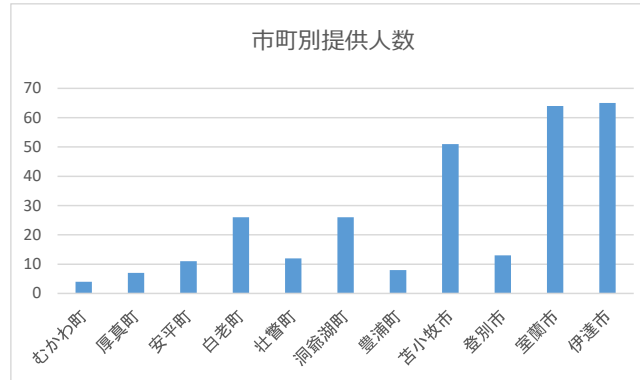

## 2019年度個人世帯への食材提供集計

	人数	比率	回数	比率
むかわ町	4	1.4%	6	0.4%
厚真町	7	2.4%	36	2.4%
安平町	11	3.8%	38	2.5%
白老町	26	9.1%	207	13.8%
壮瞥町	12	4.2%	87	5.8%
洞爺湖町	26	9.1%	89	5.9%
豊浦町	8	2.8%	20	1.3%
苫小牧市	51	17.8%	395	26.4%
登別市	13	4.5%	13	0.9%
室蘭市	64	22.3%	159	10.6%
伊達市	65	22.6%	449	30.0%
合計	287		1499	

### ■市振興局別集計

	人数	比率	回数	比率
胆振7町	94	32.8%	483	32.2%
苫小牧市	51	17.8%	395	26.4%
登別市	13	4.5%	13	0.9%
室蘭市	64	22.3%	159	10.6%
伊達市	65	22.6%	449	30.0%
合計	287		1499	