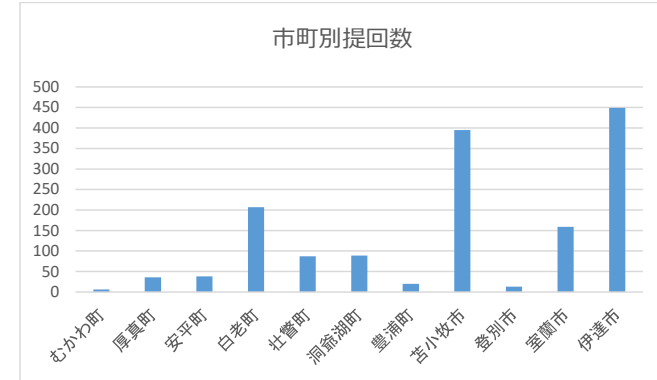

## 2019年度個人世帯への食材提供集計

	人数	比率	回数	比率
むかわ町	4	1.4%	6	0.4%
厚真町	7	2.4%	36	2.4%
安平町	11	3.8%	38	2.5%
白老町	26	9.1%	207	13.8%
壮瞥町	12	4.2%	87	5.8%
洞爺湖町	26	9.1%	89	5.9%
豊浦町	8	2.8%	20	1.3%
苫小牧市	51	17.8%	395	26.4%
登別市	13	4.5%	13	0.9%
室蘭市	64	22.3%	159	10.6%
伊達市	65	22.6%	449	30.0%
合計	287		1499	

### ■市振興局別集計

	人数	比率	回数	比率
胆振7町	94	32.8%	483	32.2%
苫小牧市	51	17.8%	395	26.4%
登別市	13	4.5%	13	0.9%
室蘭市	64	22.3%	159	10.6%
伊達市	65	22.6%	449	30.0%
合計	287		1499	